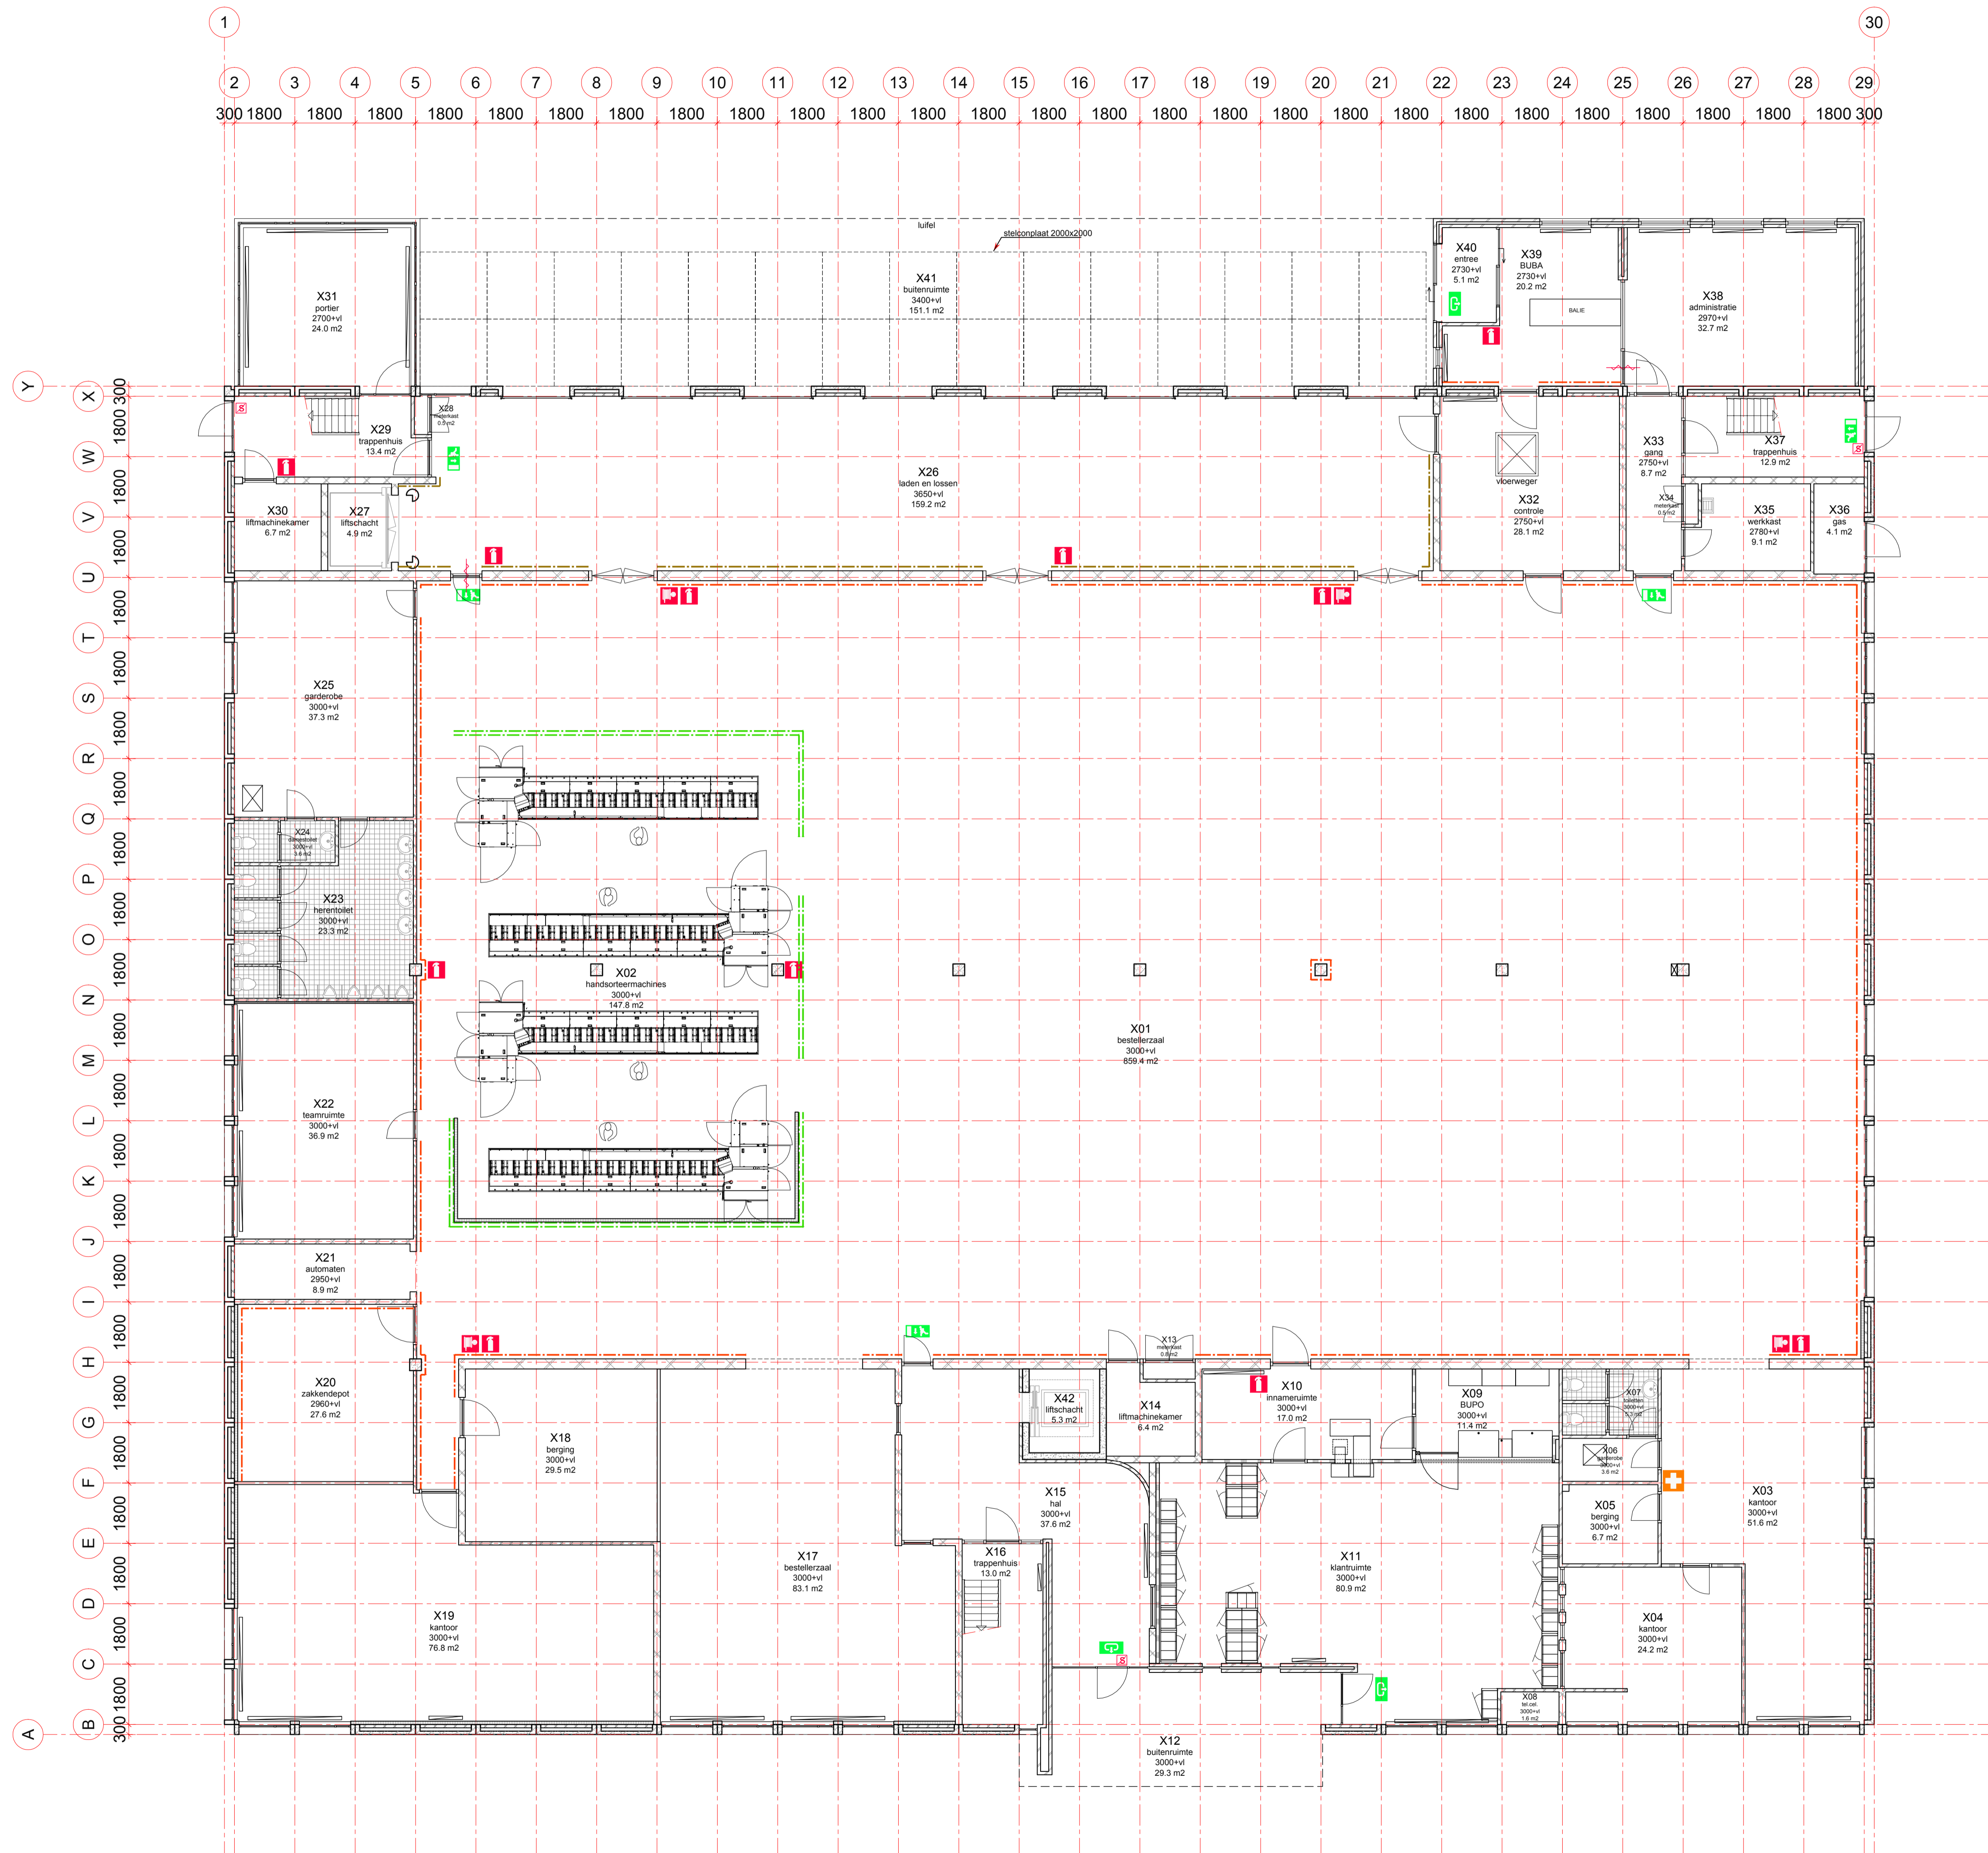

RENVOOI BOUWKUNDIG

-  betonsteenwand
-  metalstud-wand
-  systeemwand
-  radiator
-  lichte aanrijdbeveiliging, laag, rubber
-  lichte aanrijdbeveiliging, hoog, rubber
-  lichte aanrijdbeveiliging, laag, hout
-  lichte aanrijdbeveiliging, laag, hout
-  lichte aanrijdbeveiliging, laag, stalen buis
-  lichte aanrijdbeveiliging, hoog, stalen buis

RENVOOI BRANDWEER

-  zelfsluitend
-  brandwerend
-  brandslanghaspel
-  brandblusser
-  handmelder
-  slow whoop
-  deur te openen zonder gebruik te maken van losse onderdelen
-  transparantverlichtingsarmatuur met pictogram

objectcode:	Hrl	formaat:	A1	schaal:	1:100	datum:	21-05-10
objectnr:	7845	tekening:	Plattegrond Begane Grond	tekeningsnummer:			
objectnaam:	In de Cramer 12 te Heerlen						
status:	in mutatie						

Hrl-B-00