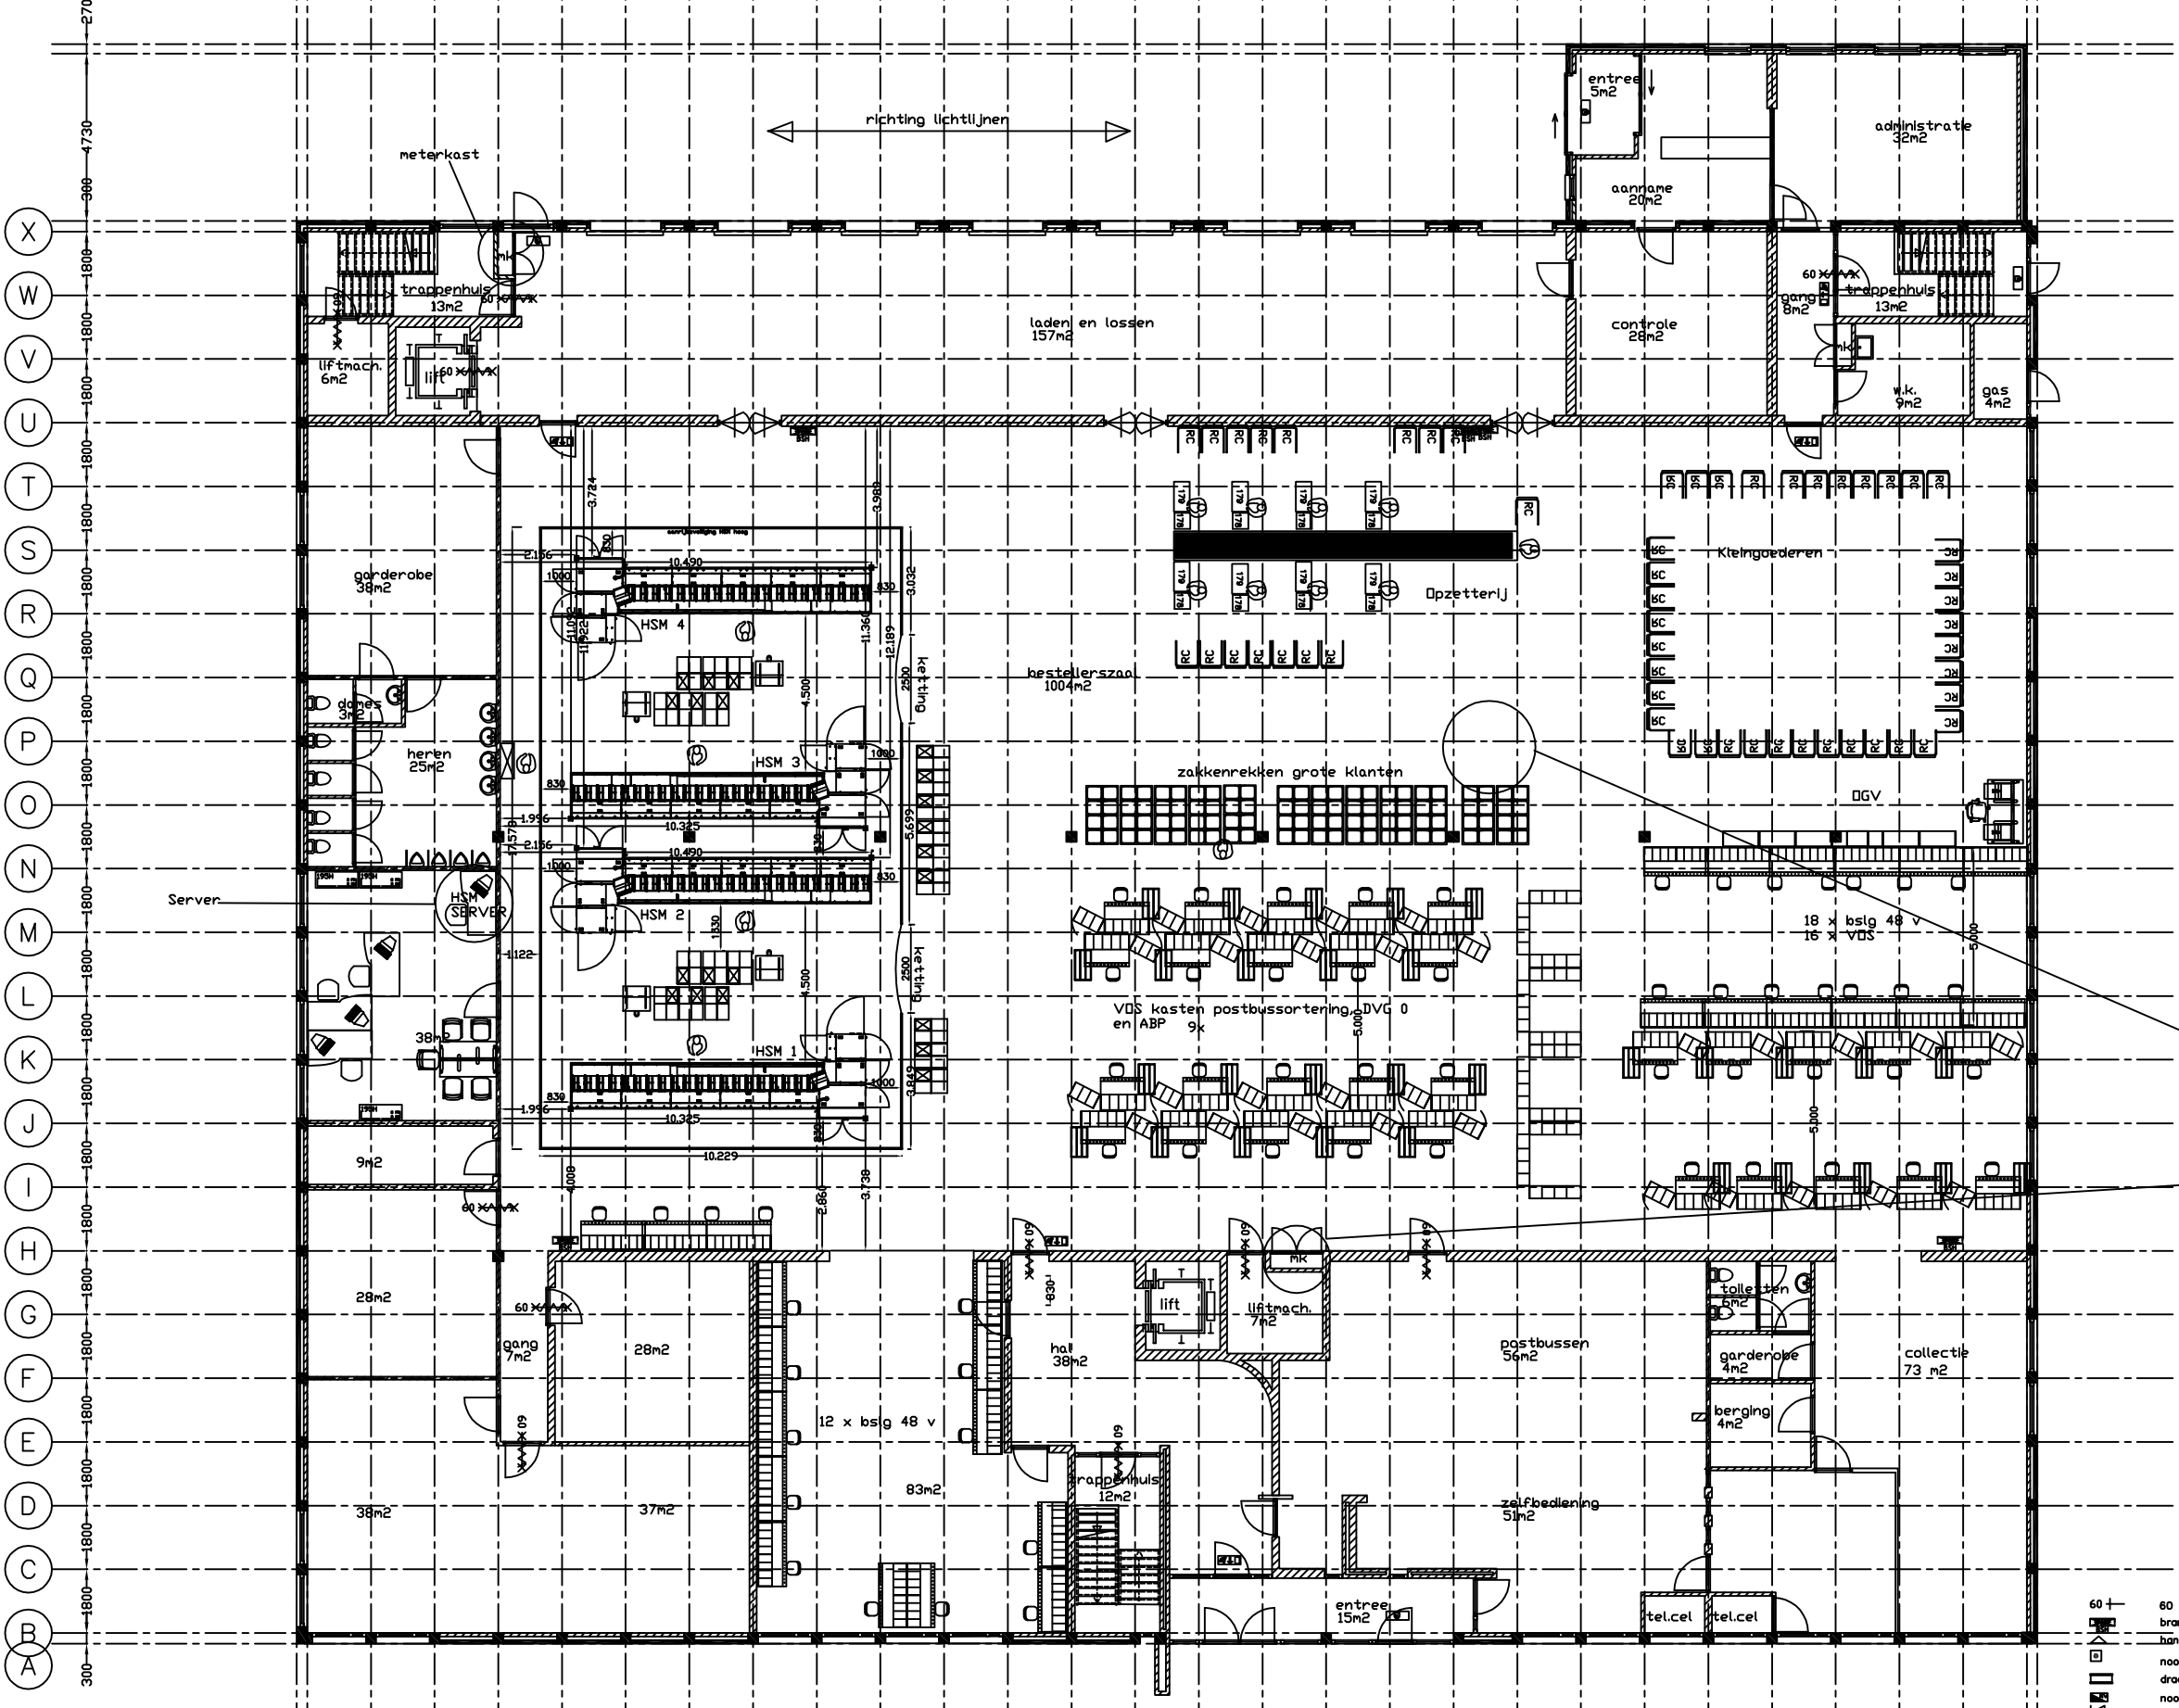

1 2 3 4 5 6 7 8 9 10 11 12 13 14 15 16 17 18 19 20 21 22 23 24 25 26 27 28 29 30

300 1800 300

richting lichtlijnen

richting lichtlijnen

TVI ruimte/Patchkast  
bevindt zich op de 1e etage  
in ruimte 98 (en daarbinnen in ruimte 97)

Server

meterkast

BEGANE GROND

- 60+ 60 min brandw. brandlanghospel handblusser
- noodschilder
- draagbaar brandcard
- noodverlichting
- signaalgever
- 60 x x x x 60 min brandw+zelfsluitend
- 30 x x x x 30 min brandw+zelfsluitend
- nooduitgang
- vluchtwegaanduiding