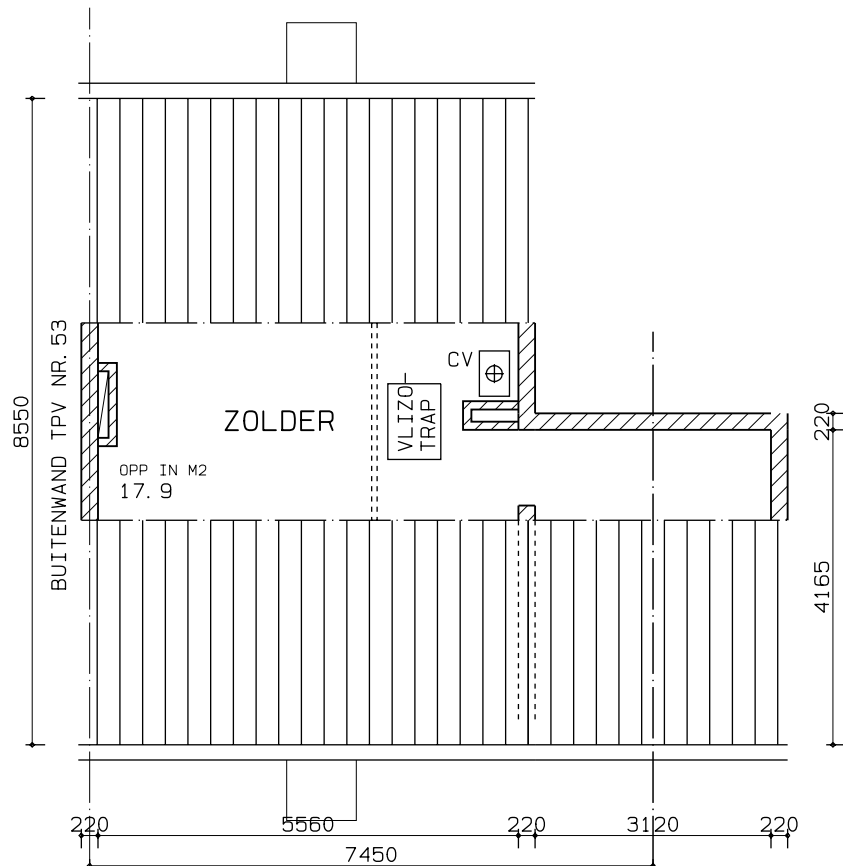

VERDIEPING-NIVO (2800+)

ZOLDER-NIVO (5150+)

# TYPE B1